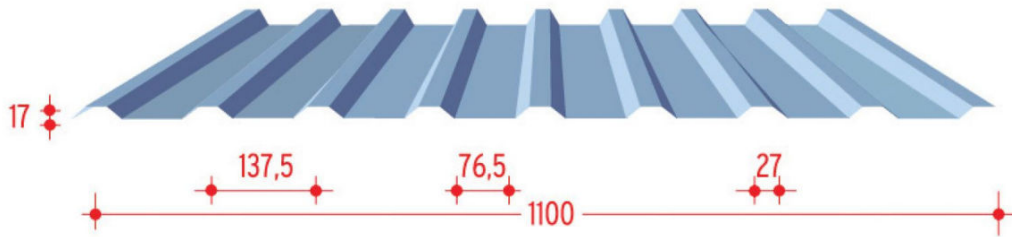

BP 20B [A]

BP 35B [A]

BTD 10 [D]

BTD 18 [D]