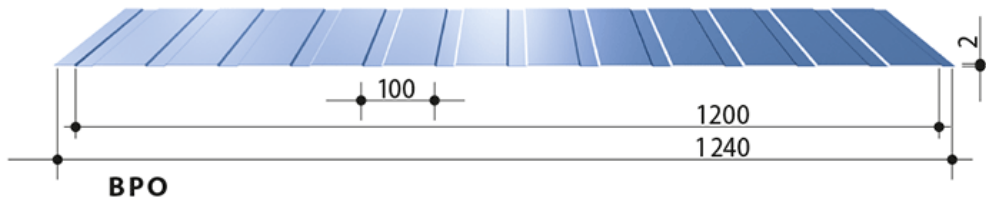

TRAPECVEIDA SKĀRDA LOKSNES

KATRAM SEGUMA VEIDAM

Sienas fasāde, pārkare, garāža, noliktava, velosipēdu nojume vai nožogojums? Trapecveida skārda loksnes var būt universāls seguma pamatmateriāls vieglām plaši izmantojamām konstrukcijām.

Tehniskie parametri

*Īpašais pretkondensācijas pārklājums DR!PSTOP pasargā no kondensācijas ūdens pilēšanas. Skārda loksnes ar DR!PSTOP sistēmu no iekšpuses ir aprīkotas ar papildslāni, kas aiztur kondensātu un pieļauj tā novēršanu, izmantojot attiecīgu ventilāciju. Pretkondensācijas pārklājums absorbē vairāk nekā 830 g ūdens vienā m². DR!PSTOP var izmantot kopā ar šādām trapecveida skārda loksņēm: BTD18.157, BTD35; BTD45.900; BTD55. Pārklājuma papildu raksturlielnes:

- iespēja tīrīt ar ūdeni
- izturība pret baktērijām
- augstākā ugunsizturības klase A2-s1, d0 (EN 13501-1)
- papildu pretkorozijas aizsardzība
- akustisks komforts (ierobežo lietus radītos trokšņus vai trokšņus, kurus izraisa darbi objekta iekšpusē)

Jumta un sienas trapecveida skārda loksnes

a. " B - jumta trapecveida skārda loksne " b. " D - jumta trapecveida skārda loksne " c. " A - sienas trapecveida skārda loksne " d. " S - sienas trapecveida skārda loksne " e. " O - optiska profila skārda loksne "

BPO [O]