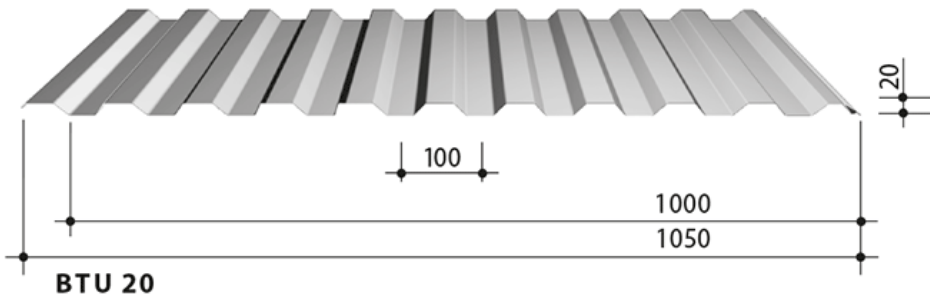

Jumta un sienas trapecveida skārda loksnes

a. " B - jumta trapecveida skārda loksne " b. " D - jumta trapecveida skārda loksne " c. " A - sienas trapecveida skārda loksne " d. " S - sienas trapecveida skārda loksne " e. " O - optiska profila skārda loksne "

BPO [O]

BP 20B [A]

BP 35B [A]

BTD 10 [D]

BTD 18 [D]

BTD 18.138 [D]

BTD18.157

BTU 20 [U]