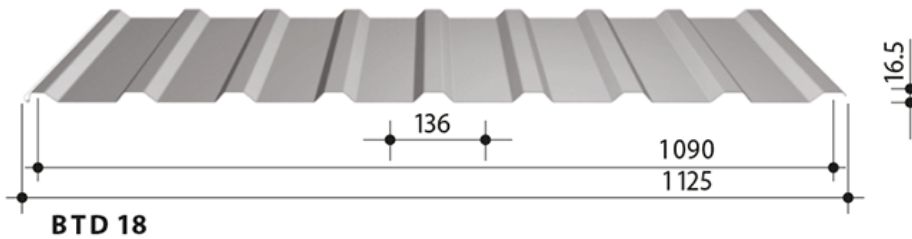

Jumta un sienas trapecveida skārda loksnes

a. " B - jumta trapecveida skārda loksne " b. " D - jumta trapecveida skārda loksne " c. " A - sienas trapecveida skārda loksne " d. " S - sienas trapecveida skārda loksne " e. " O - optiska profila skārda loksne "

BPO [O]

BP 20B [A]

BP 35B [A]

BTD 10 [D]

BTD 18 [D]

BTD 18.138 [D]

BTD18.157

BTU 20 [U]