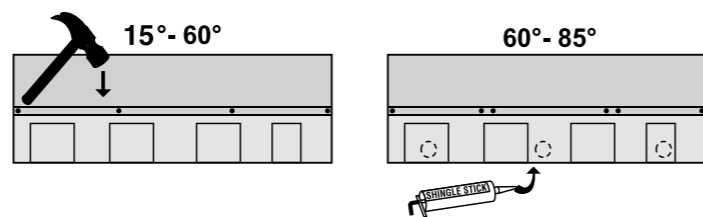

Montāžas instrukcijas

➤ Naglošana & blīvēšana

Labam jumtam kārtīga stiprināšana ir būtiska.

- Iedzeniet naglas taisni - tā, lai naglu galviņas atrastos vienā līmenī ar šindeļu virsmu, bet negrieztos tajā par dziļu;
- Aukstos laikapstākļos uzklāšanas laikā tādā pašā veidā papildus jāizmanto arī lime;
- Vietās ar stipru vēju, vismaz piecas augšējās rindas ir jālīmē.
- Plastiskā lime jāuzklāj ne vairāk kā 25 mm diametrā un jāizmanto taupīgi.
- Naglu izvietojums:
  - Izmantojiet 4 naglas uz šindeļa, kas izvietotas uz "Cambridge Xpress lane", aptuveni 2,5 cm attālumā no malas un 33 cm attālumā no katra gala.
  - Naglu izvietojums laminētajiem šindeļiem: **XPRESS LANE = NAGLOJUMA LĪNIJA** precīzākai naglošanai.

Piezīme:

Montāžai stāvā slīpumā (> 60°) vai vietās ar stipru vēju, nepieciešamas papildus naglas un manuāla līmēšana ar IKO Shingle Stick.