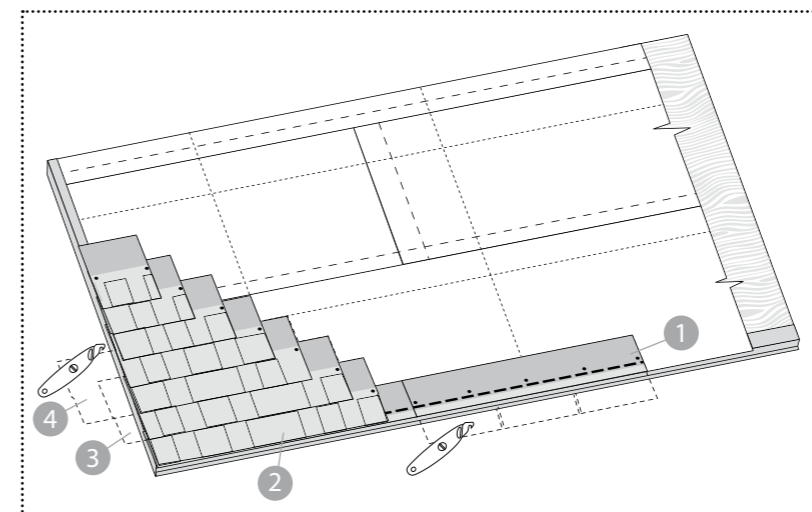

➤ Jumta škautes & Kores

- Sagrieziet Superglass 3-tab šindeļus atsevišķās daļās, sadalot šindeļu lapiņas pa iegriezuma vietām;
- Pārlokiet katru šindeļa daļu pār jumta škauti vai kori un pienaglojiet 16 cm attālumā no šindeļa malas, 2,5 cm attālumā no katra sāna, atstājot redzamu aptuveni 14 cm daļu;
- Pēdējais šindeļa gals un atklāti redzamās naglas, jāpielīmē ar Shingle Stick;
- Aukstā laikā šindeļis pirms locīšanas jāsasilda.

Kores šindeļis **Cambridge Xpress** (9 m/iepak)