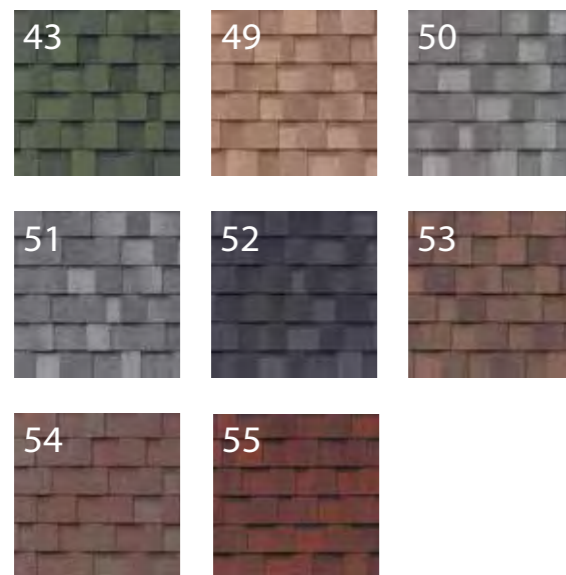

Ārējā ugunsizturība (EN 13501-5)	B _{sums} T ₁
Reakcija uz uguni (EN 13501-1)	Klase E

(* Reģistrētās vidējās vērtības)

Krāsas

- 43 Amazon Green
- 49 Earthtone Cedar
- 50 Harvard Slate
- 51 Eastern Grey
- 52 Dual Black
- 53 Autumn Brown
- 54 Aged redwood
- 55 Riviera Red