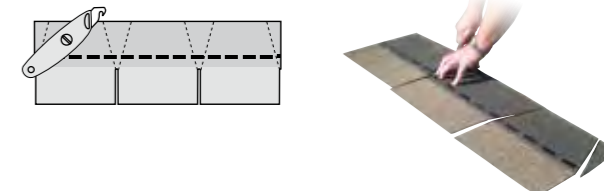

➤ Jumta škautes & Kores

- Sagrieziet Superglass 3-tab šindeļus atsevišķās daļās, sadalot šindeļu lapiņas pa iegriezuma vietām;
- Pārlokiet katru šindeļa daļu pār jumta škauti vai kori un pienaglojiet 16 cm attālumā no šindeļa malas, 2,5 cm attālumā no katra sāna, atstājot redzamu aptuveni 14 cm daļu;
- Pēdējais šindeļa gals un atklāti redzamās naglas, jāpielīmē ar Shingle Stick;
- Aukstā laikā šindeļis pirms locīšanas jāsasilda.

Kores šindeļis **Cambridge Xpress** (9 m/iepak)