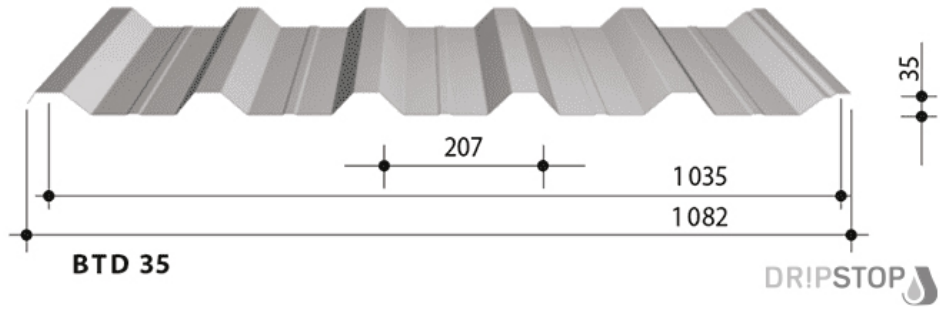

BTD 45.333 [D]