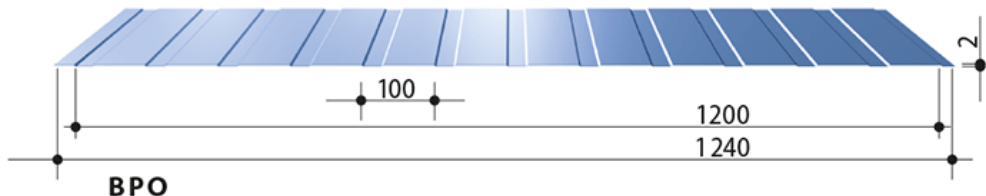

TRAPECVEIDA SKĀRDA LOKSNES

KATRAM SEGUMA VEIDAM

Sienas fasāde, pārkare, garāža, noliktava, velosipēdu nojume vai nožogojums? Trapecveida skārda loksnes var būt universāls seguma pamatmateriāls vieglām plaši izmantojamām konstrukcijām.

Tehniskie parametri

*Īpašais pretkondensācijas pārklājums DR!PSTOP pasargā no kondensācijas ūdens pilēšanas. Skārda loksnes ar DR!PSTOP sistēmu no iekšpuses ir aprīkotas ar papildslāni, kas aiztur kondensātu un pieļauj tā novēršanu, izmantojot attiecīgu ventilāciju. Pretkondensācijas pārklājums absorbē vairāk nekā 830 g ūdens vienā m². DR!PSTOP var izmantot kopā ar šādām trapecveida skārda loksņēm: BTD18.157, BTD35; BTD45.900; BTD55. Pārklājuma papildu raksturlielnes:

- iespēja tīrīt ar ūdeni
- izturība pret baktērijām
- augstākā ugunsizturības klase A2-s1, d0 (EN 13501-1)
- papildu pretkorozijas aizsardzība
- akustisks komforts (ierobežo lietus radītos trokšņus vai trokšņus, kurus izraisa darbi objekta iekšpusē)

Jumta un sienas trapecveida skārda loksnes

a. " B - jumta trapecveida skārda loksne " b. " D - jumta trapecveida skārda loksne " c. " A - sienas trapecveida skārda loksne " d. " S - sienas trapecveida skārda loksne " e. " O - optiska profila skārda loksne "

BPO [O]