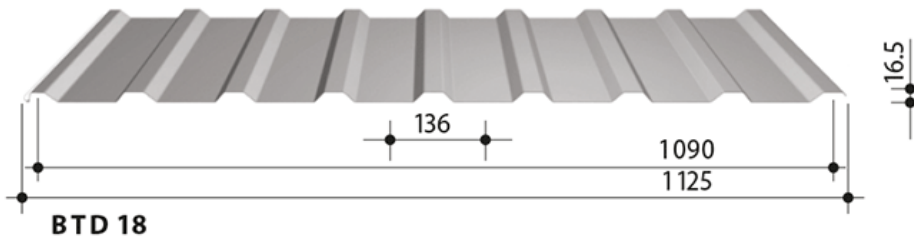

Jumta un sienas trapecveida skārda loksnes

a. " B - jumta trapecveida skārda loksne " b. " D - jumta trapecveida skārda loksne " c. " A - sienas trapecveida skārda loksne " d. " S - sienas trapecveida skārda loksne " e. " O - optiska profila skārda loksne "

BPO [O]

BP 20B [A]

BP 35B [A]

BTD 10 [D]

BTD 18 [D]

BTD 18.138 [D]

BTD18.157

BTU 20 [U]