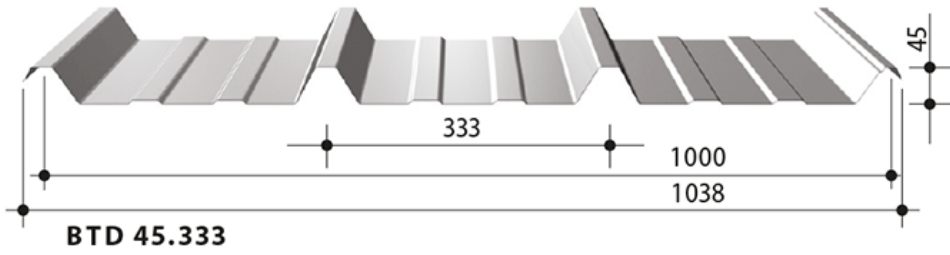

BTD 45.333 [D]

BTD 45.900 [D]

BTD 50 [D]