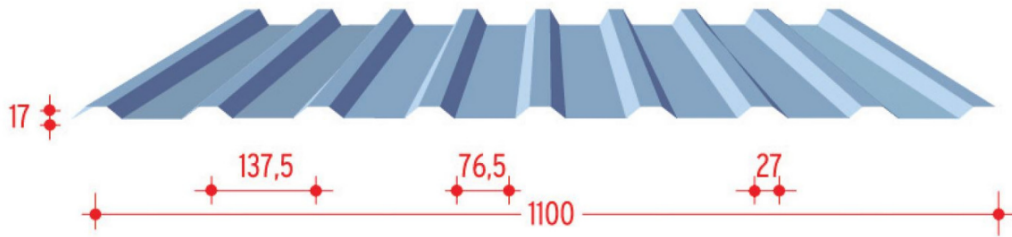

BP 20B [A]

BP 35B [A]

BTD 10 [D]

BTD 18 [D]