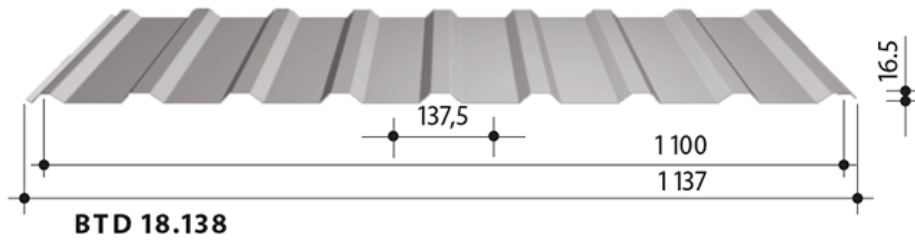

Jumta un sienas trapecveida skārda loksnes

a. " B - jumta trapecveida skārda loksne " b. " D - jumta trapecveida skārda loksne " c. " A - sienas trapecveida skārda loksne " d. " S - sienas trapecveida skārda loksne " e. " O - optiska profila skārda loksne "

BPO [O]

BP 20B [A]

BP 35B [A]

BTD 10 [D]

BTD 18 [D]

BTD 18.138 [D]

BTD18.157

BTU 20 [U]