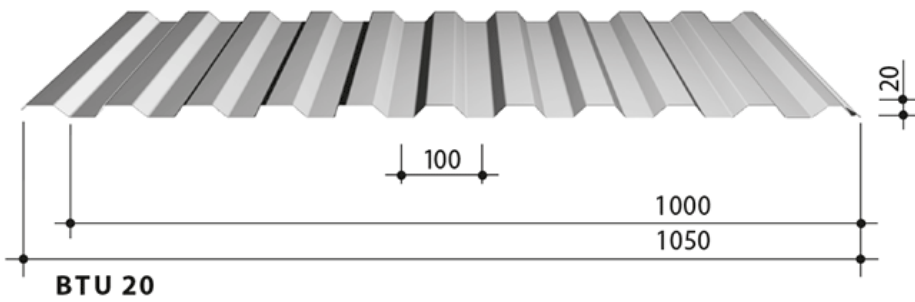

Jumta un sienas trapecveida skārda loksnes

a. " B - jumta trapecveida skārda loksne " b. " D - jumta trapecveida skārda loksne " c. " A - sienas trapecveida skārda loksne " d. " S - sienas trapecveida skārda loksne " e. " O - optiska profila skārda loksne "

BPO [O]

BP 20B [A]

BP 35B [A]

BTD 10 [D]

BTD 18 [D]

BTD 18.138 [D]

BTD18.157

BTU 20 [U]