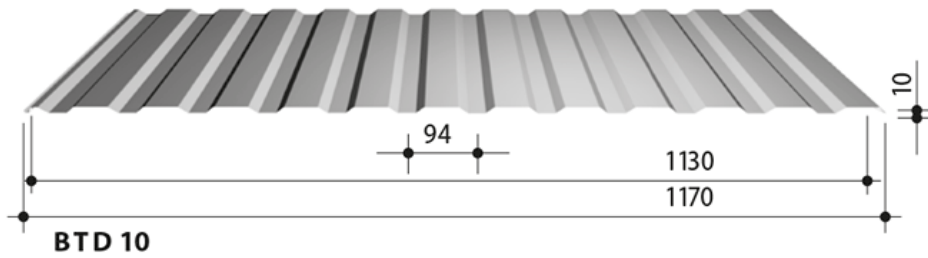

Jumta un sienas trapecveida skārda loksnes

a. " B - jumta trapecveida skārda loksne " b. " D - jumta trapecveida skārda loksne " c. " A - sienas trapecveida skārda loksne " d. " S - sienas trapecveida skārda loksne " e. " O - optiska profila skārda loksne "

BPO [O]

BP 20B [A]

BP 35B [A]

BTD 10 [D]

BTD 18 [D]

BTD 18.138 [D]

BTD18.157

BTU 20 [U]