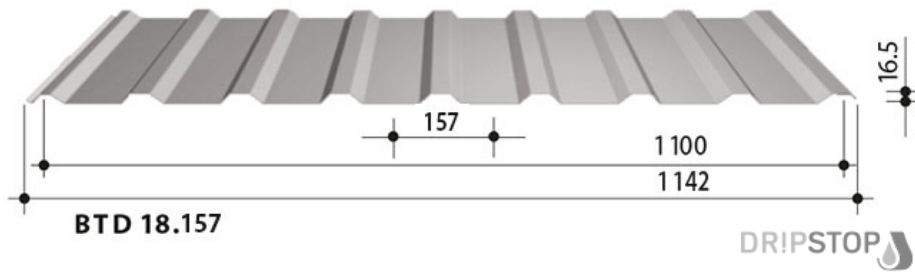

Jumta un sienas trapecveida skārda loksnes

a. " B - jumta trapecveida skārda loksne " b. " D - jumta trapecveida skārda loksne " c. " A - sienas trapecveida skārda loksne " d. " S - sienas trapecveida skārda loksne " e. " O - optiska profila skārda loksne "

BPO [O]

BP 20B [A]

BP 35B [A]

BTD 10 [D]

BTD 18 [D]

BTD 18.138 [D]

BTD18.157

BTU 20 [U]