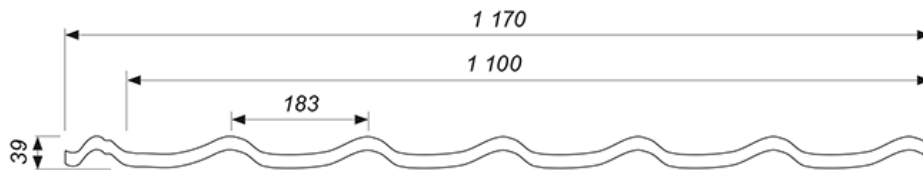

Sānu projekcija