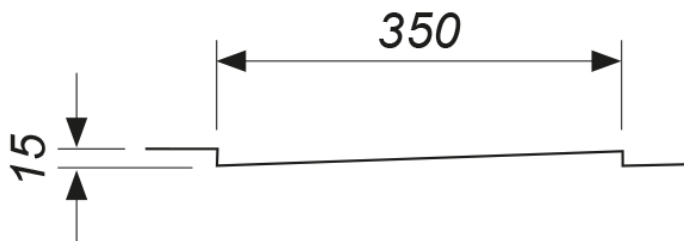

## Tehniskie parametri

<b>Nosaukums</b>	SPEKTRUM - metāla dakstiņi
<b>Moduļa standarta garums (mm)</b>	350
<b>Regulējamais moduļa garums (mm)</b>	pēc klienta individuāla pasūtījuma 280-430
<b>Maksimālais loksnes garums (mm)</b>	6500
<b>Pārklājuma platums (mm)</b>	1100
<b>Kopējais platums (mm)</b>	1170
<b>Profila augstums (mm)</b>	39
<b>Ribu augstums (mm)</b>	15
<b>Loksnes biezums (mm)</b>	0,5 (0,6 un 0,7 pēc pieprasījuma)
<b>Masa (kg/m<sup>2</sup>)</b>	aptuveni 5
<b>Tehniskās prasības</b>	CE atbilstoši PN-EN 14782:2008
<b>Minimālais jumta slīpums</b>	8° (14%)
<b>Pārklājums</b>	Poliesters/PE 25µm, La Perla 35µm, Cesar PUR/HDX 55µm, Cesar 65
<b>Tērauda pakāpe</b>	S250GD-S280GD
<b>Listu attālums (mm)</b>	350 (līdzīgs moduļa garumam)

## Spektrum metāla dakstiņu profils

Frontālā projekcija

Sānu projekcija