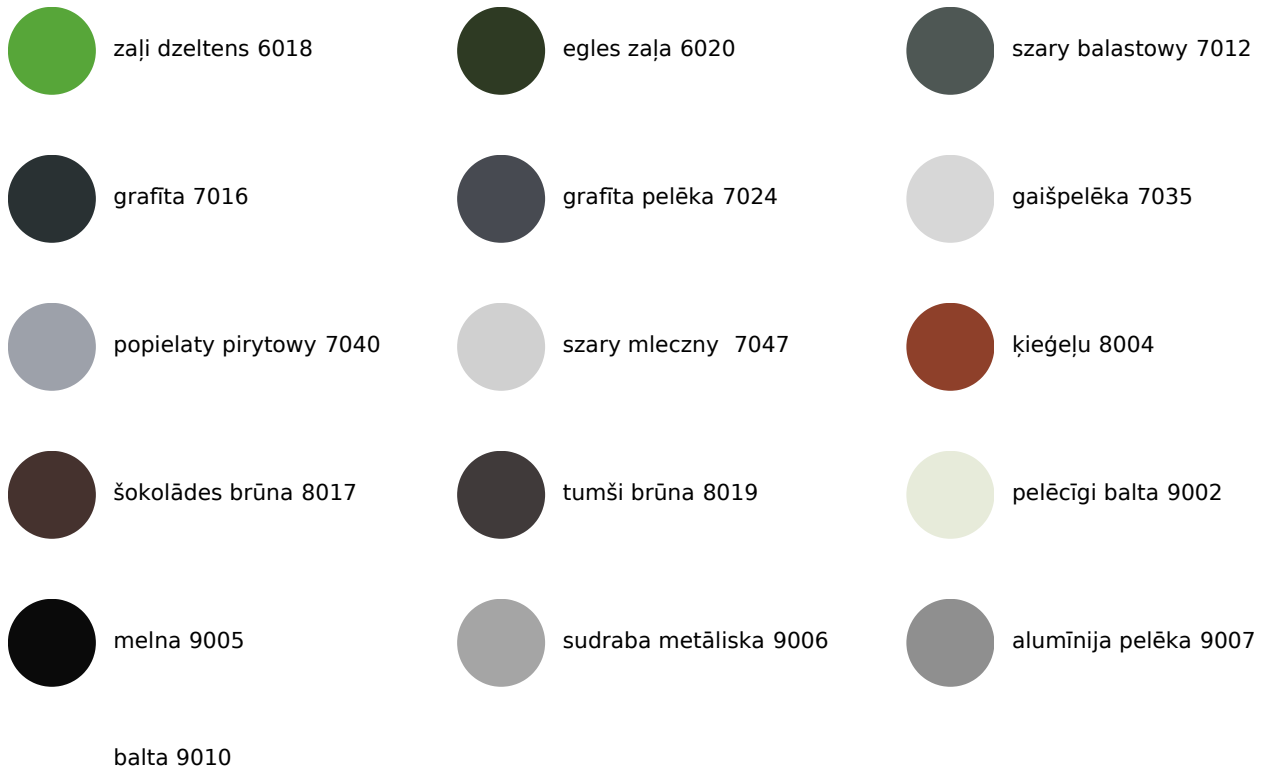

## Spektrum metāla dakstiņu profils

Frontālā projekcija

Sānu projekcija

#### LA PERLA