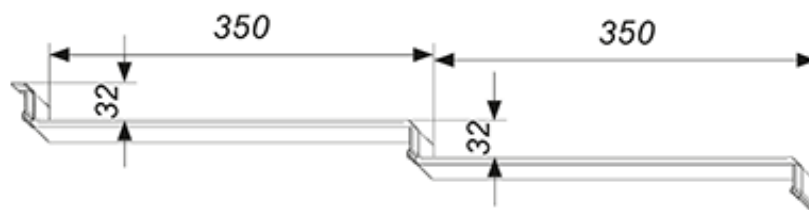

KRĀSAS

CESAR 65

Zeus

POLIESTERS/PE 25 MM

signāla dzeltena 1003

ziloņkaula 1015

ugunīgi sarkana 3000

sarkana 3011

koraļļu sarkana 3016

zils safirs 5003

signāla zila 5010

tumši zaļa 6005

rezēdas zaļa 6011