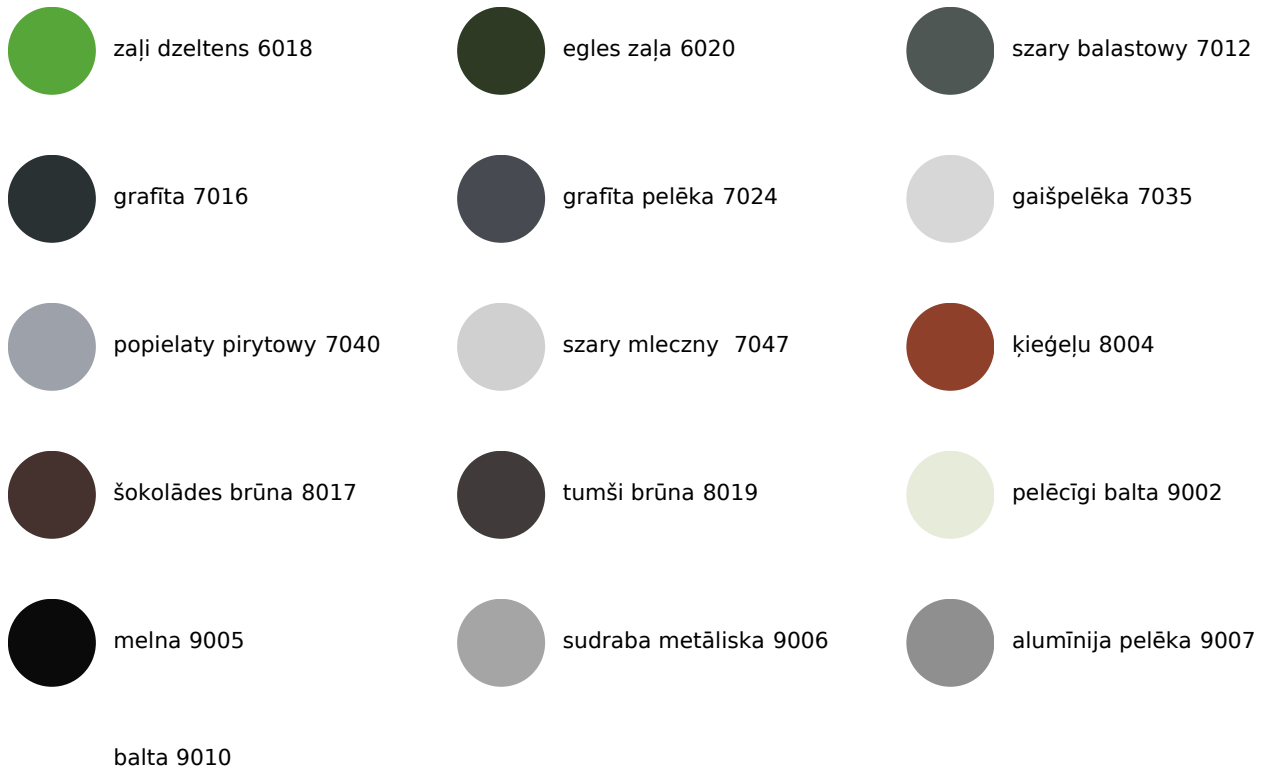

## KRĀSAS

CESAR 65

Zeus

POLIESTERS/PE 25 MM

signāla dzeltena 1003

ziloņkaula 1015

ugunīgi sarkana 3000

sarkana 3011

koraļļu sarkana 3016

zils safirs 5003

signāla zila 5010

tumši zaļa 6005

rezēdas zaļa 6011

#### LA PERLA