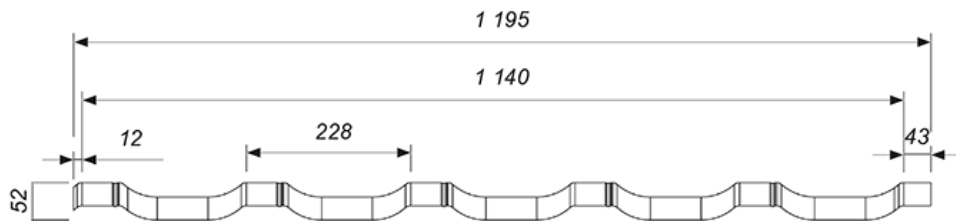

Skats no sāniem